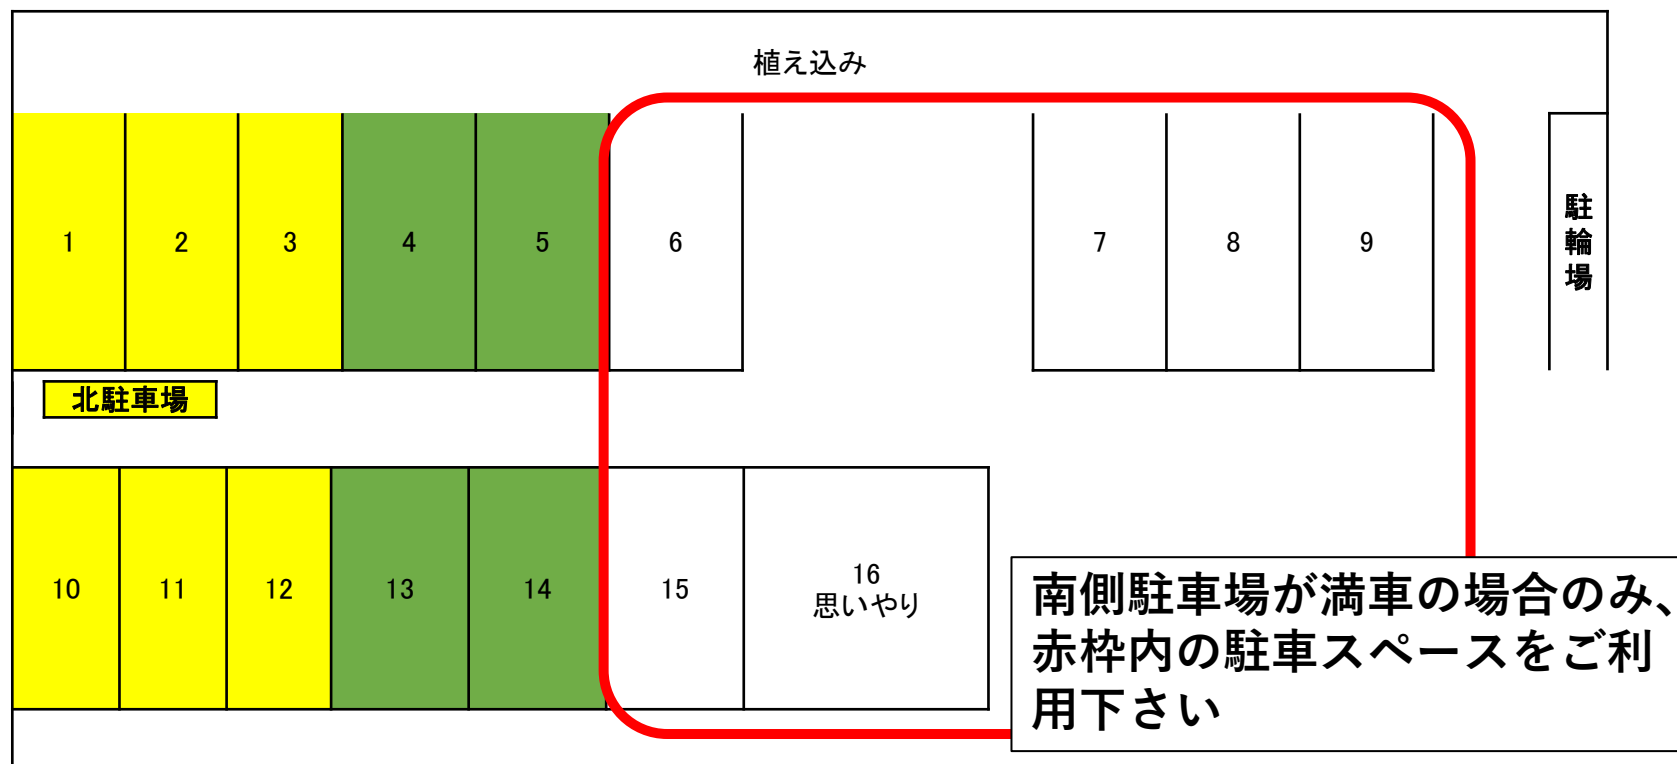

## 2F空調設備改修工事について

改修工事期間 2024年 2/1 (木) ~2/29 (木)  
(※予備期間・完成検査期間を含む)

駐車場制限期間 2024年 2/1 (木) ~2/12 (月)

【駐車場利用制限について】2/1 (木) ~2/12 (月)

- ・期間中はできるだけ南側駐車場をご利用ください
- ・北側駐車場西側10台分は工事関係車両・まちぴあスタッフ用となります
- ・やむを得ず、北側駐車場を利用する場合は手前のスペースにご駐車ください

2/3 (土) は大型車作業のため、  
北側駐車場全面封鎖・全研修室の予約不可です  
あらかじめご了承ください

研修室予約については別紙をご覧ください